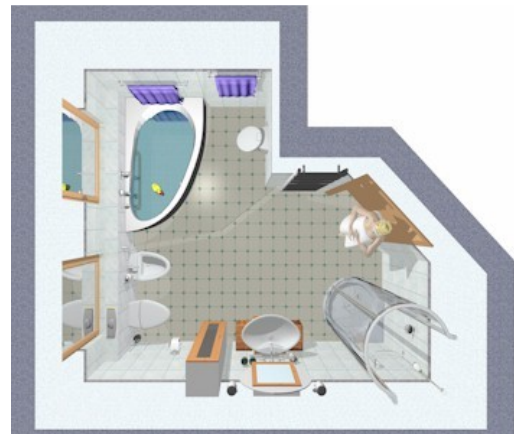

# Badplan 3D *Profi*

**Badplan 3D/PROFI** ist das Ergebnis 20jähriger Entwicklung von Inneneinrichtungs-Planungsprogrammen in der DVC-Gruppe. Dieses brandneue Highlight setzt neue Maßstäbe in der Sanitärwelt. Jedermann kann jetzt Sanitärplanungen höchster Qualität auf einfachste Weise erstellen.

## Die Vorteile des neuen Badplan 3D/PROFI auf einen Blick:

- **Muster-Raumschnitte:** anklicken - Maße eingeben - fertig
- **Türen und Fenster** im Mauerdurchbruch: platzieren - Maße eingeben - fertig
- **Dachschrägen:** platzieren - Maße eingeben - fertig
- **Dachgauben:** Form auswählen - vor Fenster platzieren - fertig
- **Fliesenautomatik:** jede Wand fachgerecht verfliesen
- **Bilder:**  
Farbpspektive  
fotoreales Bild (Licht, Schatten, Spiegelung)  
Sketch (Handzeichnung)  
Kamera setzen – anklicken - Bild entsteht
- **Sanitärobjekte** der ARGE Neue Medien der Deutschen SHK-Industrie e.V. auswählen - in die Planung ziehen - fertig
- **Schnell-Verfliesung:** bis zu 5 Wandbereiche mit Fliesen definieren und automatisch auf alle Wände legen.
- **Rundumsicht:** interaktiv auf Knopfdruck am Bildschirm und als besonderen Service für den Kunden: auf CD brennen
- **Favoriten:** vom Einzelteil über die Planungsgruppe bis zur ganzen Planung in die Favoriten-Auswahl speichern.
- **Bemaßung:** Einzelmaße und Komplettbemaßung
- **Objekt-Liste** und Angebot (und Bestellung) mit Hersteller-UVPs
- **ObjektPilot/web 4.0** mit Hersteller-UVPs.
- Jede Menge **Fliesen, Materialien, Zubehördaten**
- **Montage-Skizze** sorgt für klare Verhältnisse