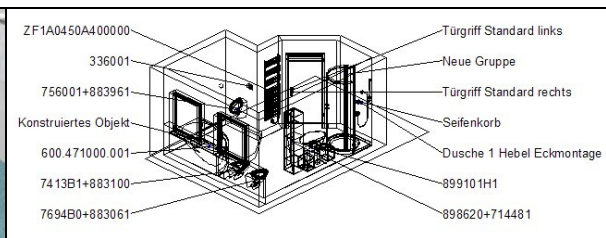

Montage-Skizze

Systemvoraussetzungen: WIN/XP, 512 MB RAM, 4 MB Grafik, CD-ROM, ca. 3 GB freier Festplattenspeicher